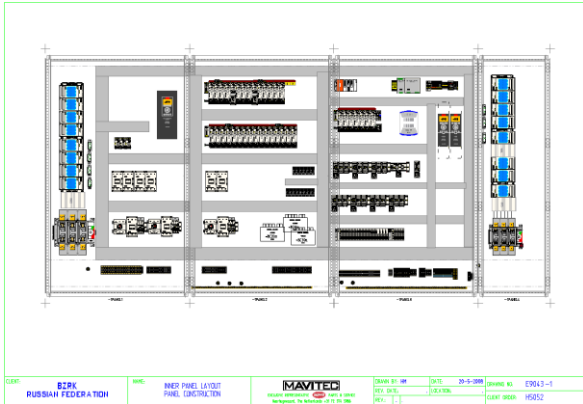

Paneles de Control

Sus socios para el control!

Ingeniería

Ingeniería realizada en nuestra oficina técnica, así que sus deseos y requerimientos son dirigidos directamente a la persona responsable del proyecto. De esta manera ofrecemos líneas de comunicación cortas y todos sus deseos/requerimientos son discutidos antes de lanzar la producción. Minimizamos, de esta manera, el riesgo de errores.

Producción

Debido al hecho de que construimos los cuadros en nuestras instalaciones de Holanda, mantenemos un control de calidad constante de los componentes utilizados y somos capaces de acceder a las últimas tecnologías disponibles. Todos los paneles son contruidos de forma standard de acuerdo a las legislaciones Europea (IEC) i alemana (NEN). Cualquier especificación/requerimiento de un país concreto puede ser implementada. De esta forma, ofrecemos un producto que satisface simultáneamente las necesidades de los clientes v las autoridades.

Rango de Productos

Todos los cuadros son diseñados, contruidos y entregados de acuerdo con nuestro principio de 'Diseño Personalizado'. Debido a nuestra extensa experiencia en el campo construcción de cuadros, somos capaces de ofrecerle desde un panel con interruptores a un complejo sistema controlado por PLC o Ordenadores con pantalla táctil. Nuestra línea de productos standard consiste en Siemens PLC's y aparellaje eléctrico Siemens. Sin embargo, conocemos cualquier otra marca y por tanto la implementaremos fácilmente en el panel si usted lo desea.