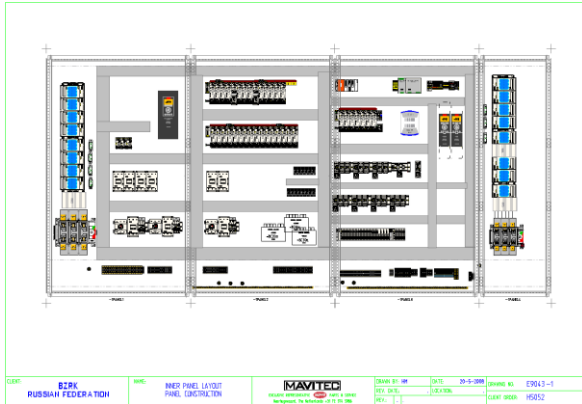

Panneaux de Contrôle

Vos Associés pour le contrôle!

Ingénierie

Ingénierie réalisée dans notre bureau technique, donc vos besoins et requêtes sont dirigés directement à la personne responsable du projet. Ainsi nous offrons des lignes de communications courtes et tous vos désirs/requêtes sont discutés avant de lancer la production. Nous minimisons, ainsi, le risque d'erreurs.

Rang de Produits

Tous les cadres sont dessinés, construits et livrés conformément avec notre principe de 'Dessin Personnalisé'. Du à notre longue expérience dans le domaine construction de cadres, nous sommes capables de vous offrir dès un panneau avec interrupteurs jusqu'à un complexe système contrôlé par PLC ou ordinateurs avec un écran tactile. Notre ligne de produits standard consiste en PLC's Siemens et appareillage électrique Siemens. Cependant, nous connaissons toute autre marque et donc on la mettra en œuvre facilement dans le panneau si vous le désirez.