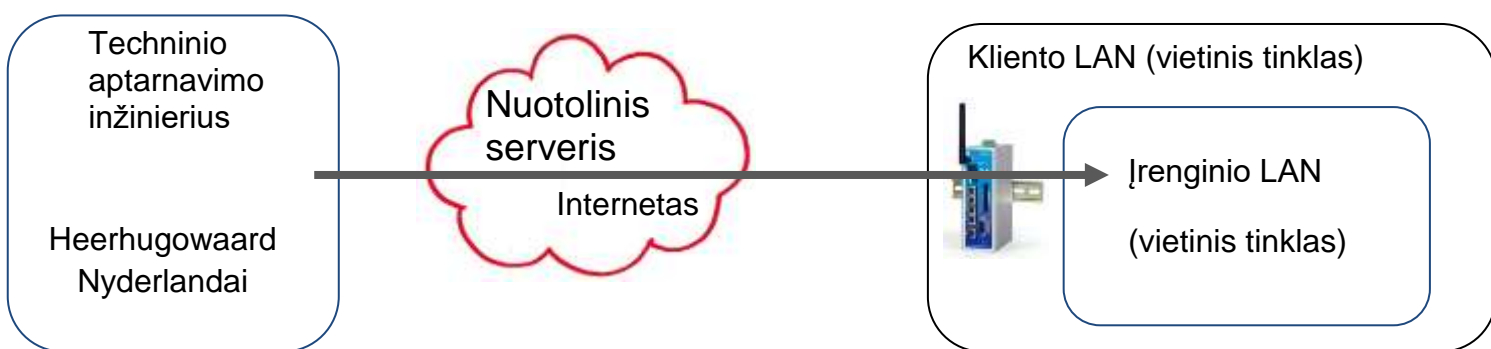

ReNuotolinis aptarnavimas

Mechanikas, kuris išsprendžia Jūsų problemas neatvykdamas į Jūsų gamyklą

Nepriklausomai nuo to, kurioje pasaulio vietoje yra Jūsų gamykla, su „Remote Engineer“ maršrutizatoriumi mes galime valdyti įrenginius iš Heerhugowaard, Nyderlandų.

Lengva naudoti

Įrenginį lengva įdiegti. VPN (virtualaus privataus tinklo) tunelis yra atviras, todėl techninio aptarnavimo inžinierius gali naudoti turimus diagnostinius įrankius ir plėtotės aplinką. Taip pat pramoninis maršrutizatorius turi vartotojui patogią žiniatinklio sąsają ir programinę taikomąją įrangą.

Suderinamumas

„Mavitec“ iš anksto sukonfigūruoja maršrutizatorių Jūsų įmonei. Potinklis už nuotolinio aptarnavimo maršrutizatoriaus yra vienodas visose buvimo vietose. Jis gali lengvai prisijungti prie visų įrenginių ir turi tokį patį IP adresą. Ryšiui su IP adresu už maršrutizatoriaus mes naudojame SSL VPN tunelį.

Saugumas

Nuotolinio aptarnavimo maršrutizatorius neturi įtakos ugniasienei ir informacijos bei ryšio technologijos politikai vietoje. Jums nereikia atidaryti papildomų jungčių. Ryšys yra apsaugotas SSL sertifikatais.

Galileistraat 32, 1704 SE Heerhugowaard, The Netherlands
Tel.: +31-72-574 59 88 - Fax: +31-72-574 55 48
E-mail: info@mavitec.com - www.mavitecgreenenergy.com

Authorised Dealer