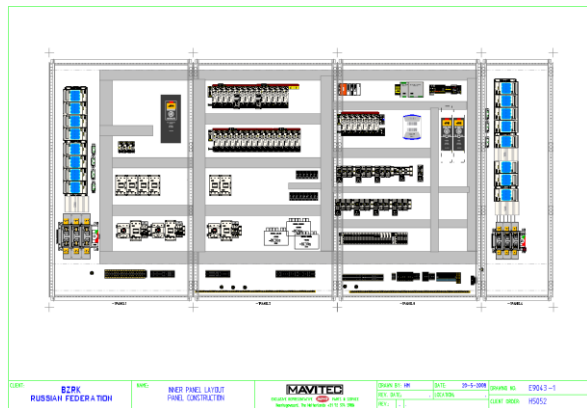

## Продукция

Наши специалисты монтируют и программируют контрольные панели на производстве, постоянно осуществляют контроль качества используемых компонентов и системы в целом и способны использовать новейшие технологии в этой области. Все контрольные панели изготавливаются согласно Европейским стандартам IES и голландским техническим требованиям NEN, но могут быть смонтированы и согласно нормам и стандартам других стран. Таким образом специалисты нашей компании могут смонтировать контрольную панель, полностью удовлетворяющую требованиям и пожеланиям Заказчика.